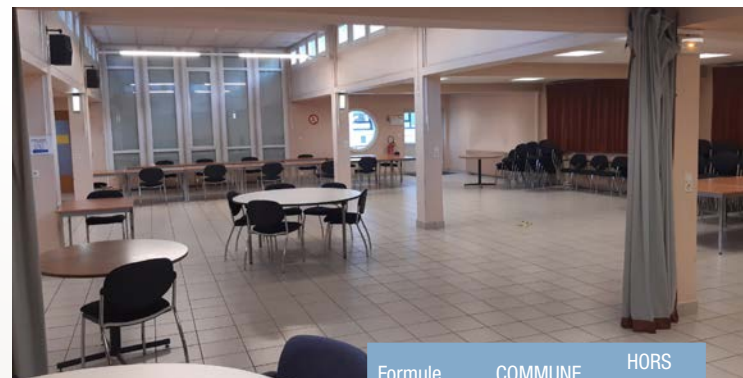

Salle polyvalente